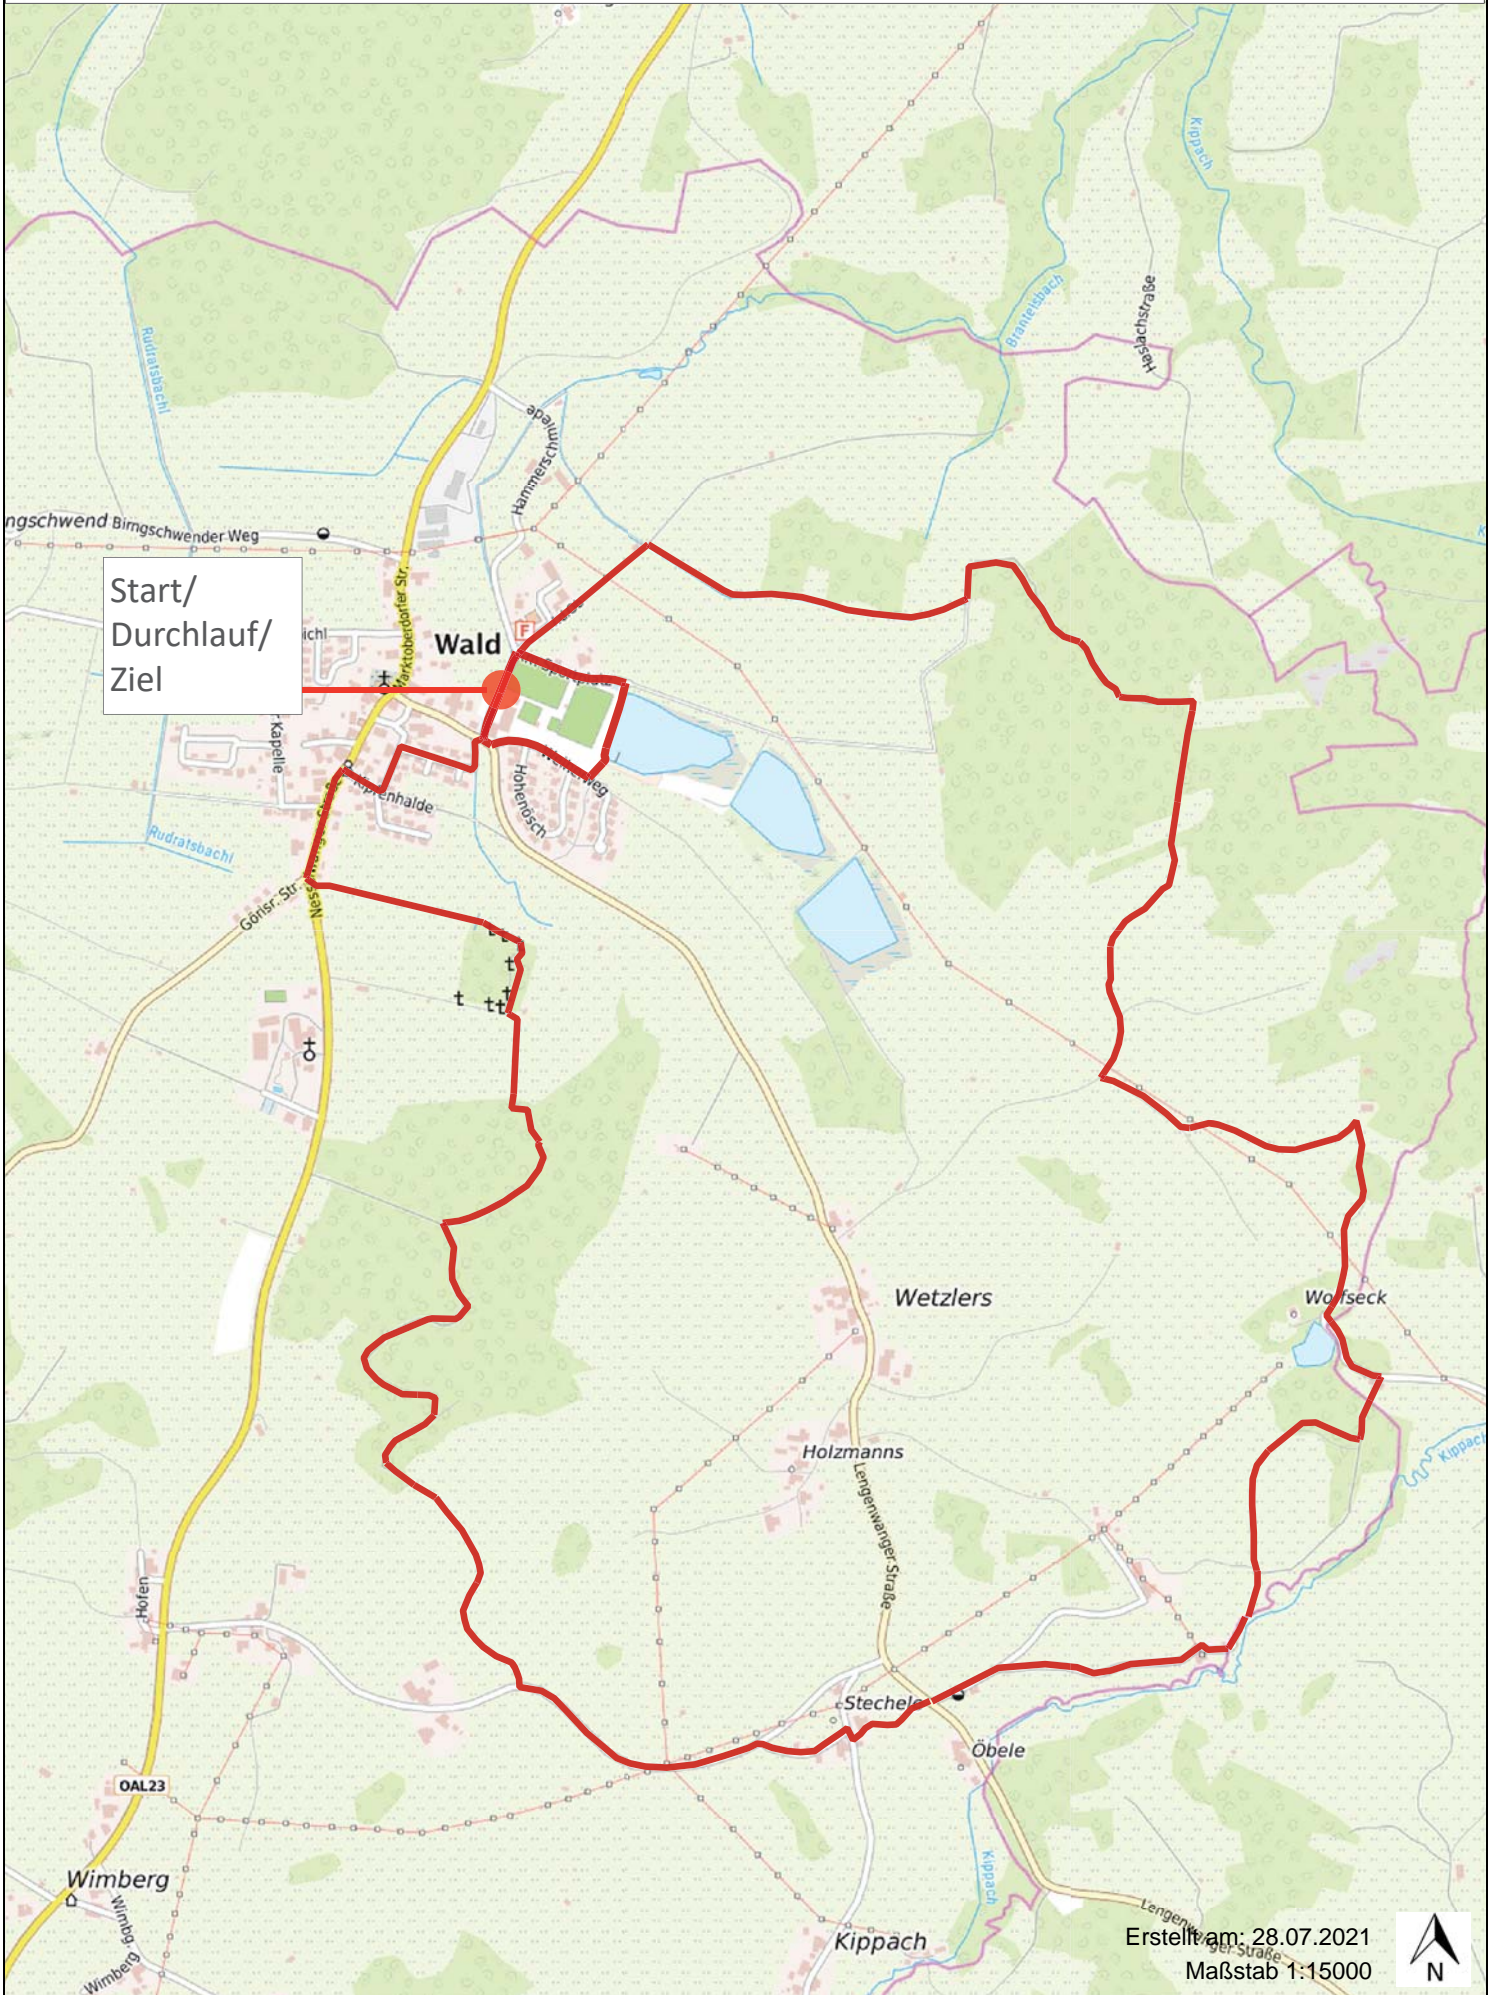

# Muko-Lauf: 10 Kilometer

Start/  
Durchlauf/  
Ziel

Erstellt am: 28.07.2021  
Maßstab 1:15000